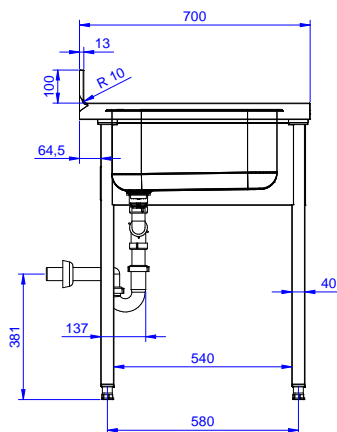

Eco werktafels
Spoeltafel voor afwasmachine 1600 mm,
opstaande rand, 2 spoelbakken rechts,
open onderbouw

ARTIKEL _____

MODEL _____

NAAM _____

SIS _____

AIA _____

132937 (EDBD1617L)

SPOELTAFEL 1600x700x900
mm, blad met waterkering
en opstaande achterrand, 2
spoelbakken rechts, ruimte
voor afwasmachine links,
open onderbouw

Omschrijving

Product Nr.

Spoeltafel uitgevoerd in roestvrijstaal AISI304, open onderbouw met ruimte voor een afwasmachine. 50 mm hoog blad, vervaardigd van 1 mm dik roestvrijstaal. Driezijdig vlakke randen, dubbel omgezet, rondom voorzien van een verdiepte waterkering. Achter een 100 mm hoge opstaande rand met afgeronde hoek naar het blad (R 10 mm). Rechts twee naadloos ingelaste spoelbakken 400x500x250 mm, met afgeronde hoeken, 1,5" afvoerpluggen en roestvrijstalen overlooppijpen. Links een afdruipblad met ingeperste lengteprofielen, aflopend naar de spoelbak. Onder het afdruipblad een open ruimte voor plaatsing van een frontlader afwasmachine. De open onderbouw is aan drie zijden voorzien van roestvrijstalen afschermplaten voor de spoelbakken. Frame van roestvrijstalen buis 40x40 mm, 4 poten met roestvrijstalen stelvoeten. de spoeltafel is in hoogte verstelbaar tussen 880 en 920 mm.

Front aanzicht

Zij aanzicht

D = Afvoer

Boven aanzicht

Water

Model

132937 (EDBD1617L)

Spoeltafel, 2 spoelbakken

Afvoer aansluiting

1"1/2

Algemene gegevens

Externe afmetingen, lengte	1600 mm
Externe afmetingen, breedte	700 mm
Externe afmetingen, hoogte	900 mm
Opstaande rand, hoogte	100 mm
Opstaande rand, diepte	13 mm
Opstaande rand, radius	R=10
Aantal spoelbakken	2
Spoelbak afmetingen	400X500XH250
Werkblad hoogte	50 mm
Gewicht, netto	70 kg