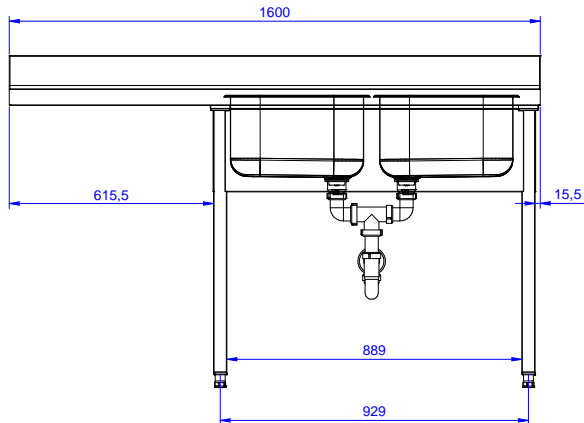

Eco werktafels
Spoeltafel voor afwasmachine 1600 mm,
opstaande rand, 2 spoelbakken rechts,
open onderbouw

ARTIKEL _____

MODEL _____

NAAM _____

SIS _____

AIA _____

132937 (EDBD1617L)

SPOELTAFEL 1600x700x900
mm, blad met waterkering
en opstaande achterrand, 2
spoelbakken rechts, ruimte
voor afwasmachine links,
open onderbouw

Omschrijving

Product Nr.

Spoeltafel uitgevoerd in roestvrijstaal AISI304, open onderbouw met ruimte voor een afwasmachine. 50 mm hoog blad, vervaardigd van 1 mm dik roestvrijstaal. Driezijdig vlakke randen, dubbel omgezet, rondom voorzien van een verdiepte waterkering. Achter een 100 mm hoge opstaande rand met afgeronde hoek naar het blad (R 10 mm). Rechts twee naadloos ingelaste spoelbakken 400x500x250 mm, met afgeronde hoeken, 1,5" afvoerpluggen en roestvrijstalen overlooppijpen. Links een afdruipblad met ingeperste lengteprofielen, aflopend naar de spoelbak. Onder het afdruipblad een open ruimte voor plaatsing van een frontlader afwasmachine. De open onderbouw is aan drie zijden voorzien van roestvrijstalen afschermplaten voor de spoelbakken. Frame van roestvrijstalen buis 40x40 mm, 4 poten met roestvrijstalen stelvoeten. de spoeltafel is in hoogte verstelbaar tussen 880 en 920 mm.

Front aanzicht

Zij aanzicht

D = Afvoer

Boven aanzicht

Water

Model

132937 (EDBD1617L)

Spoeltafel, 2 spoelbakken

Afvoer aansluiting

1"1/2

Algemene gegevens

Externe afmetingen, lengte	1600 mm
Externe afmetingen, breedte	700 mm
Externe afmetingen, hoogte	900 mm
Opstaande rand, hoogte	100 mm
Opstaande rand, diepte	13 mm
Opstaande rand, radius	R=10
Aantal spoelbakken	2
Spoelbak afmetingen	400X500XH250
Werkblad hoogte	50 mm
Gewicht, netto	70 kg