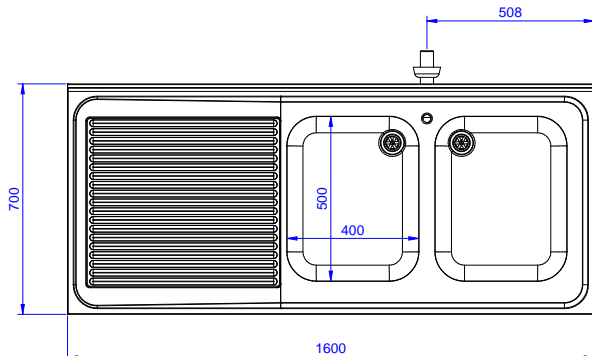

Omschrijving

Product Nr.

Spoeltafel uitgevoerd in roestvrijstaal AISI304, open onderbouw met ruimte voor een afwasmachine. 50 mm hoog blad, vervaardigd van 1 mm dik roestvrijstaal. Driezijdig vlakke randen, dubbel omgezet, rondom voorzien van een verdiepte waterkering. Achter een 100 mm hoge opstaande rand met afgeronde hoek naar het blad (R 10 mm). Rechts twee naadloos ingelaste spoelbakken 400x500x250 mm, met afgeronde hoeken, 1,5" afvoerpluggen en roestvrijstalen overlooppijpen. Links een afdruipblad met ingeperste lengteprofielen, aflopend naar de spoelbak. Onder het afdruipblad een open ruimte voor plaatsing van een frontlader afwasmachine. De open onderbouw is aan drie zijden voorzien van roestvrijstalen afschermplaten voor de spoelbakken. Frame van roestvrijstalen buis 40x40 mm, 4 poten met roestvrijstalen stelvoeten. de spoeltafel is in hoogte verstelbaar tussen 880 en 920 mm.

Front aanzicht

Zij aanzicht

D = Afvoer

Boven aanzicht

Water

Model

132937 (EDBD1617L)

Spoeltafel, 2 spoelbakken

Afvoer aansluiting

1"1/2

Algemene gegevens

Externe afmetingen, lengte	1600 mm
Externe afmetingen, breedte	700 mm
Externe afmetingen, hoogte	900 mm
Opstaande rand, hoogte	100 mm
Opstaande rand, diepte	13 mm
Opstaande rand, radius	R=10
Aantal spoelbakken	2
Spoelbak afmetingen	400X500XH250
Werkblad hoogte	50 mm
Gewicht, netto	70 kg